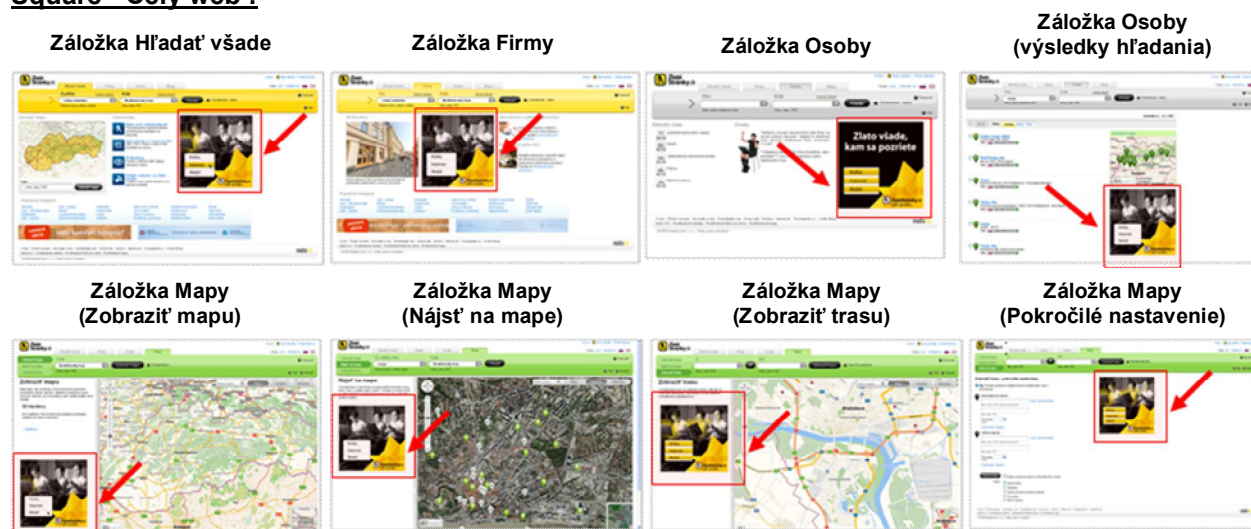

| Reklamný formát: | CPT / € | Garantovaný počet videní | Cena v € bez DPH | Veľkosť |
|--|----------------|---------------------------------|-------------------------|----------------|
| Square - Celý web Veľkosť (px): 300x300 | 2,90 € | 1 000 000 | 2 880 € | 35kB |
| Square - Hľadať všade Veľkosť (px): 300x300 | 4,10 € | 1 000 000 | 4 140 € | 35kB |
| Square - Osoby výsledková str. Veľkosť (px): 300x300 | 2,10 € | 1 000 000 | 2 052 € | 35kB |
| Square - Mapy Veľkosť (px): 300x300 | 2,10 € | 1 000 000 | 2 052 € | 35kB |
| Full Banner - Hľadať všade Veľkosť (px): 468x60 | 2,90 € | 1 000 000 | 2 880 € | 20kB |

Platnosť cenníka od 1.2.2010

Square - Celý web :

Square - Hľadať všade :

Square - Osoby výsledková strana :

**Záložka Osoby
(výsledky hľadania)**

Square – Mapy :

**Záložka Mapy
(Zobraziť mapu)**

**Záložka Mapy
(Nájsť na mape)**

**Záložka Mapy
(Zobraziť trasu)**

**Záložka Mapy
(Pokročilé nastavenie)**

Full Banner - Hľadať všade :

Záložka Hľadať všade